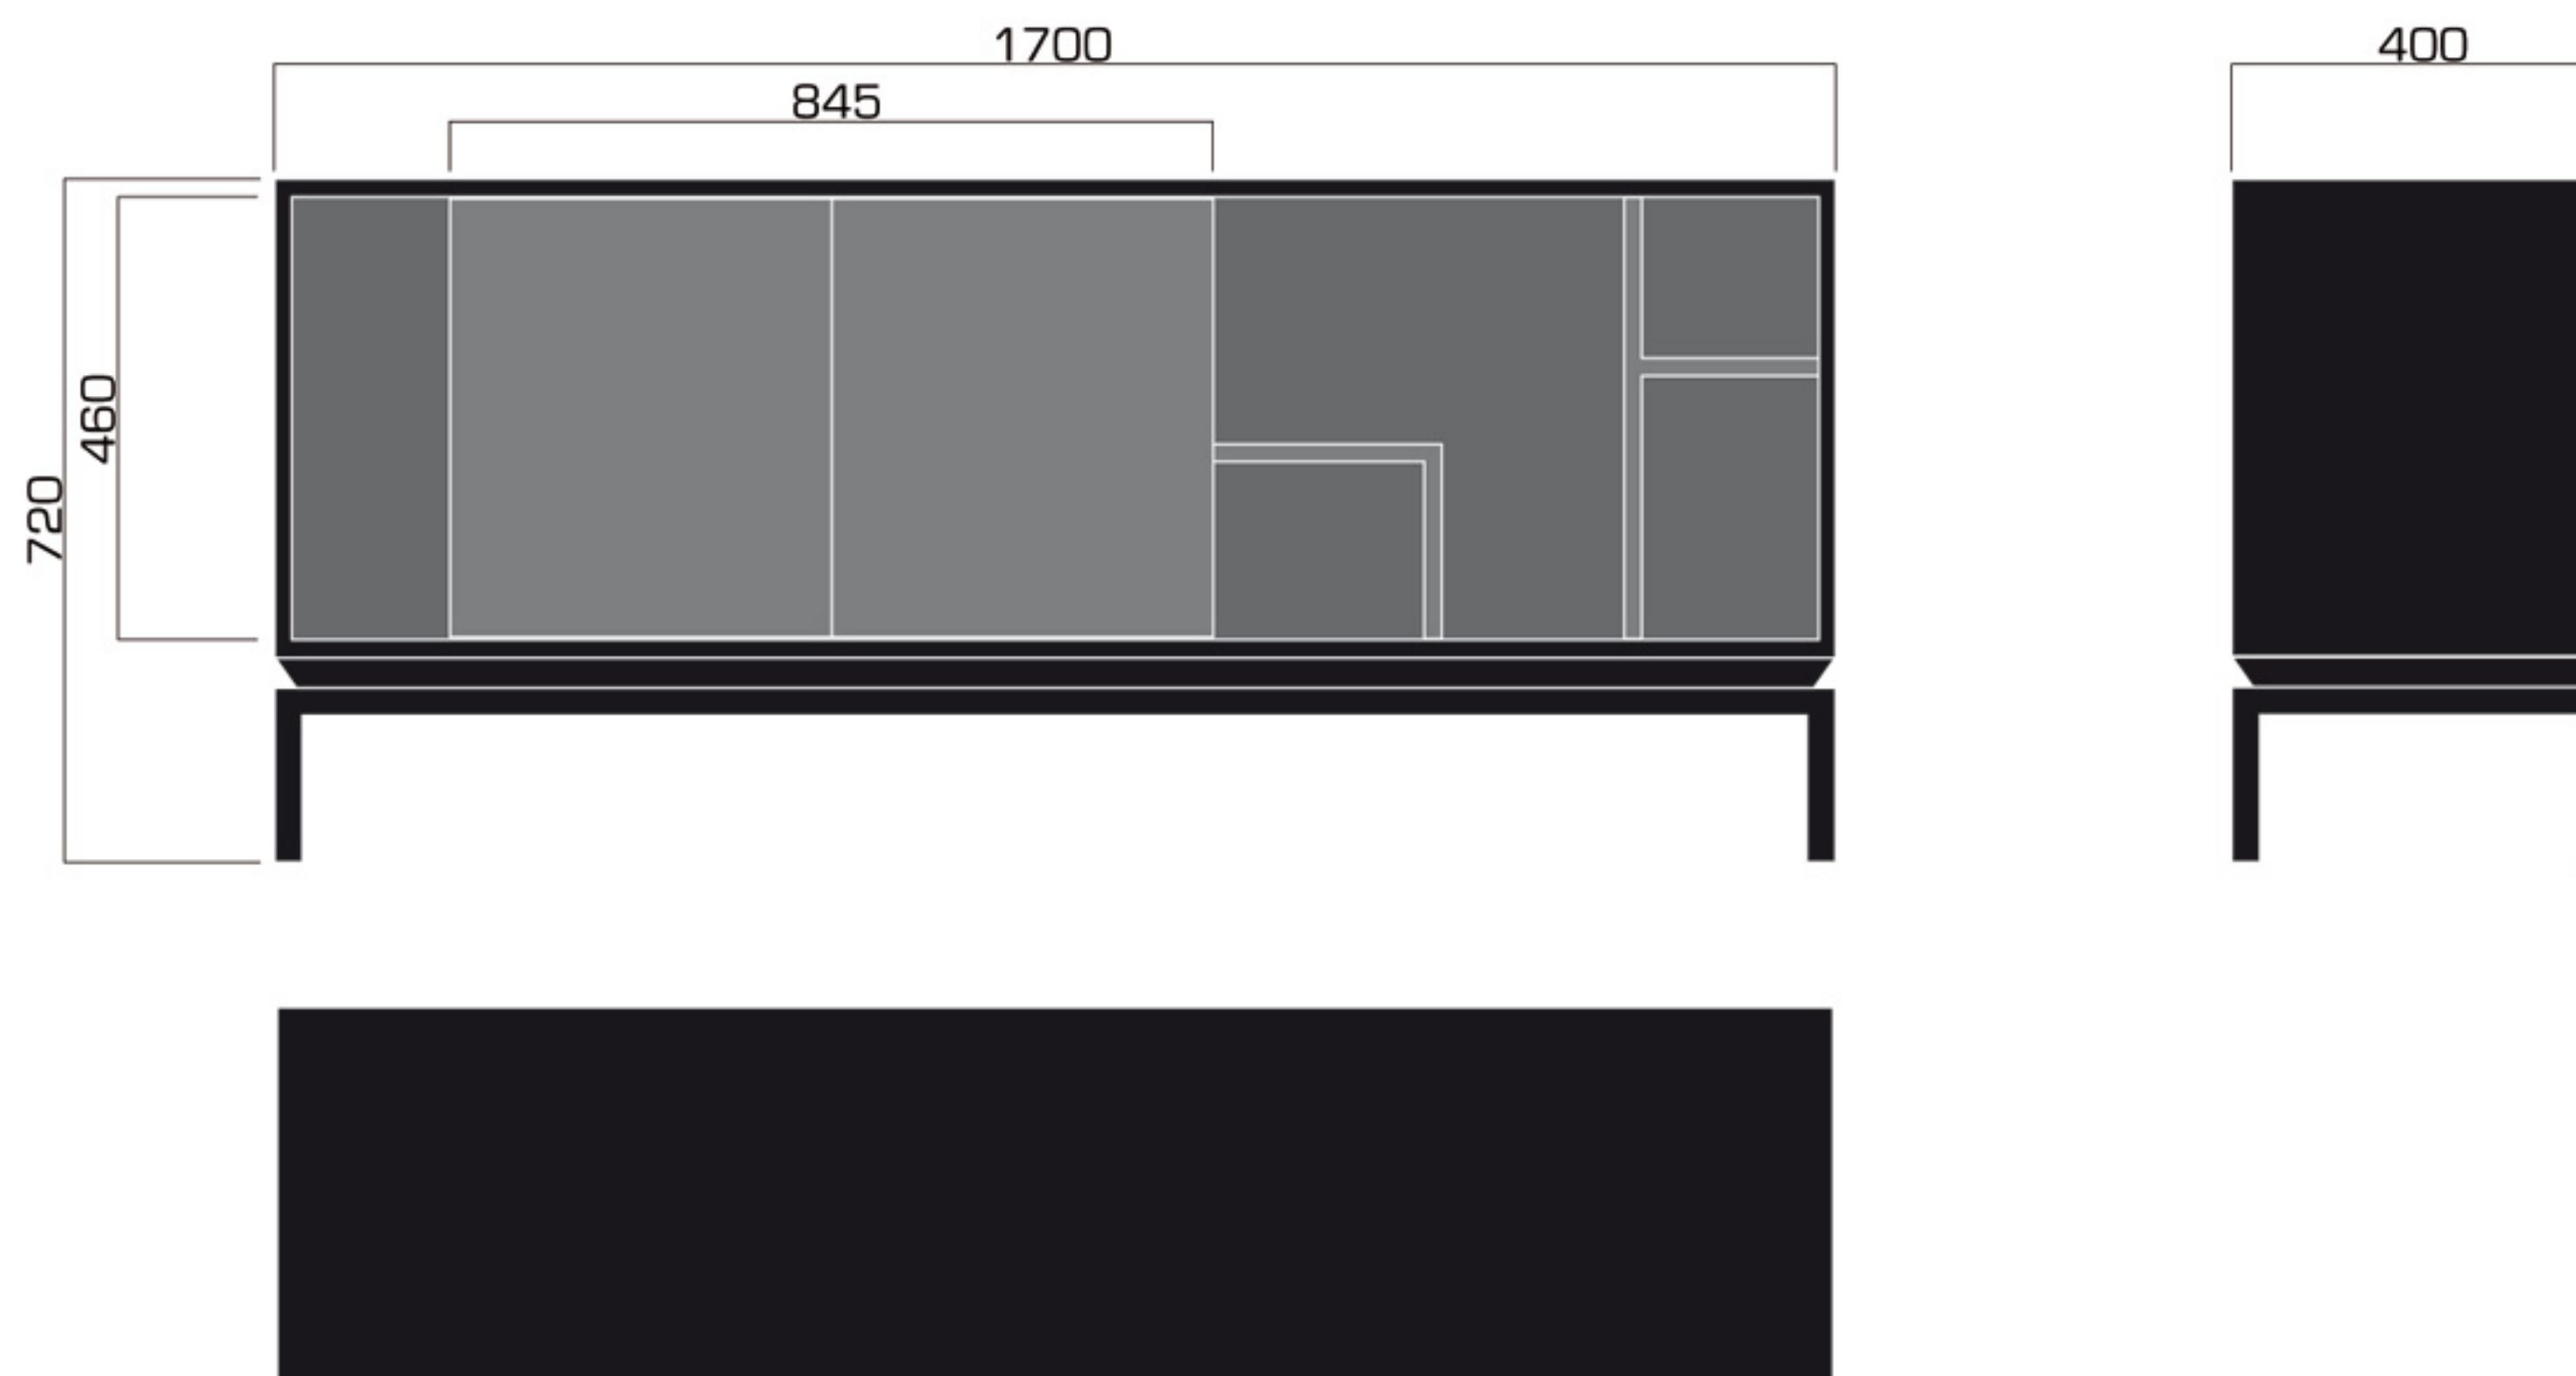

Meuble de rangement // Sideboard **My City**

Les mesures sont en millimètres // All measurements are based on millimeters

Coloris // Colours

		Boîte // Box			Pied // Base		
Chêne naturel Natural oak		+	 Bleu Pastel Pastel Blue Pantone 651U	 Aubergine Aubergine	 Gris Grey	 Noir Black RAL 9005	
Noyer Walnut		+	 Noir Black RAL 9005	 Orange Orange RAL 2004	 Jaune Yellow RAL 1018	 Noir Black RAL 9005	

My City joue sur le contraste entre la texture du bois naturel et la douceur colorée de l'intérieur du meuble.

Réalisé en panneaux MDF plaqués chêne ou noyer naturel vernis et panneaux MDF stratifiés en couleur. Le piètement est en acier thermolaqué noir mat.

> Dimensions :
1700x400 H. 720mm

> Fabriqué en France

My City playing on the combination of natural wood texture and colored smooth inside the cabinet.

Made of natural wood veneered MDF and color melamine surfaced MDF.

> Dimensions:
1700x400 H. 720mm

> Made in France