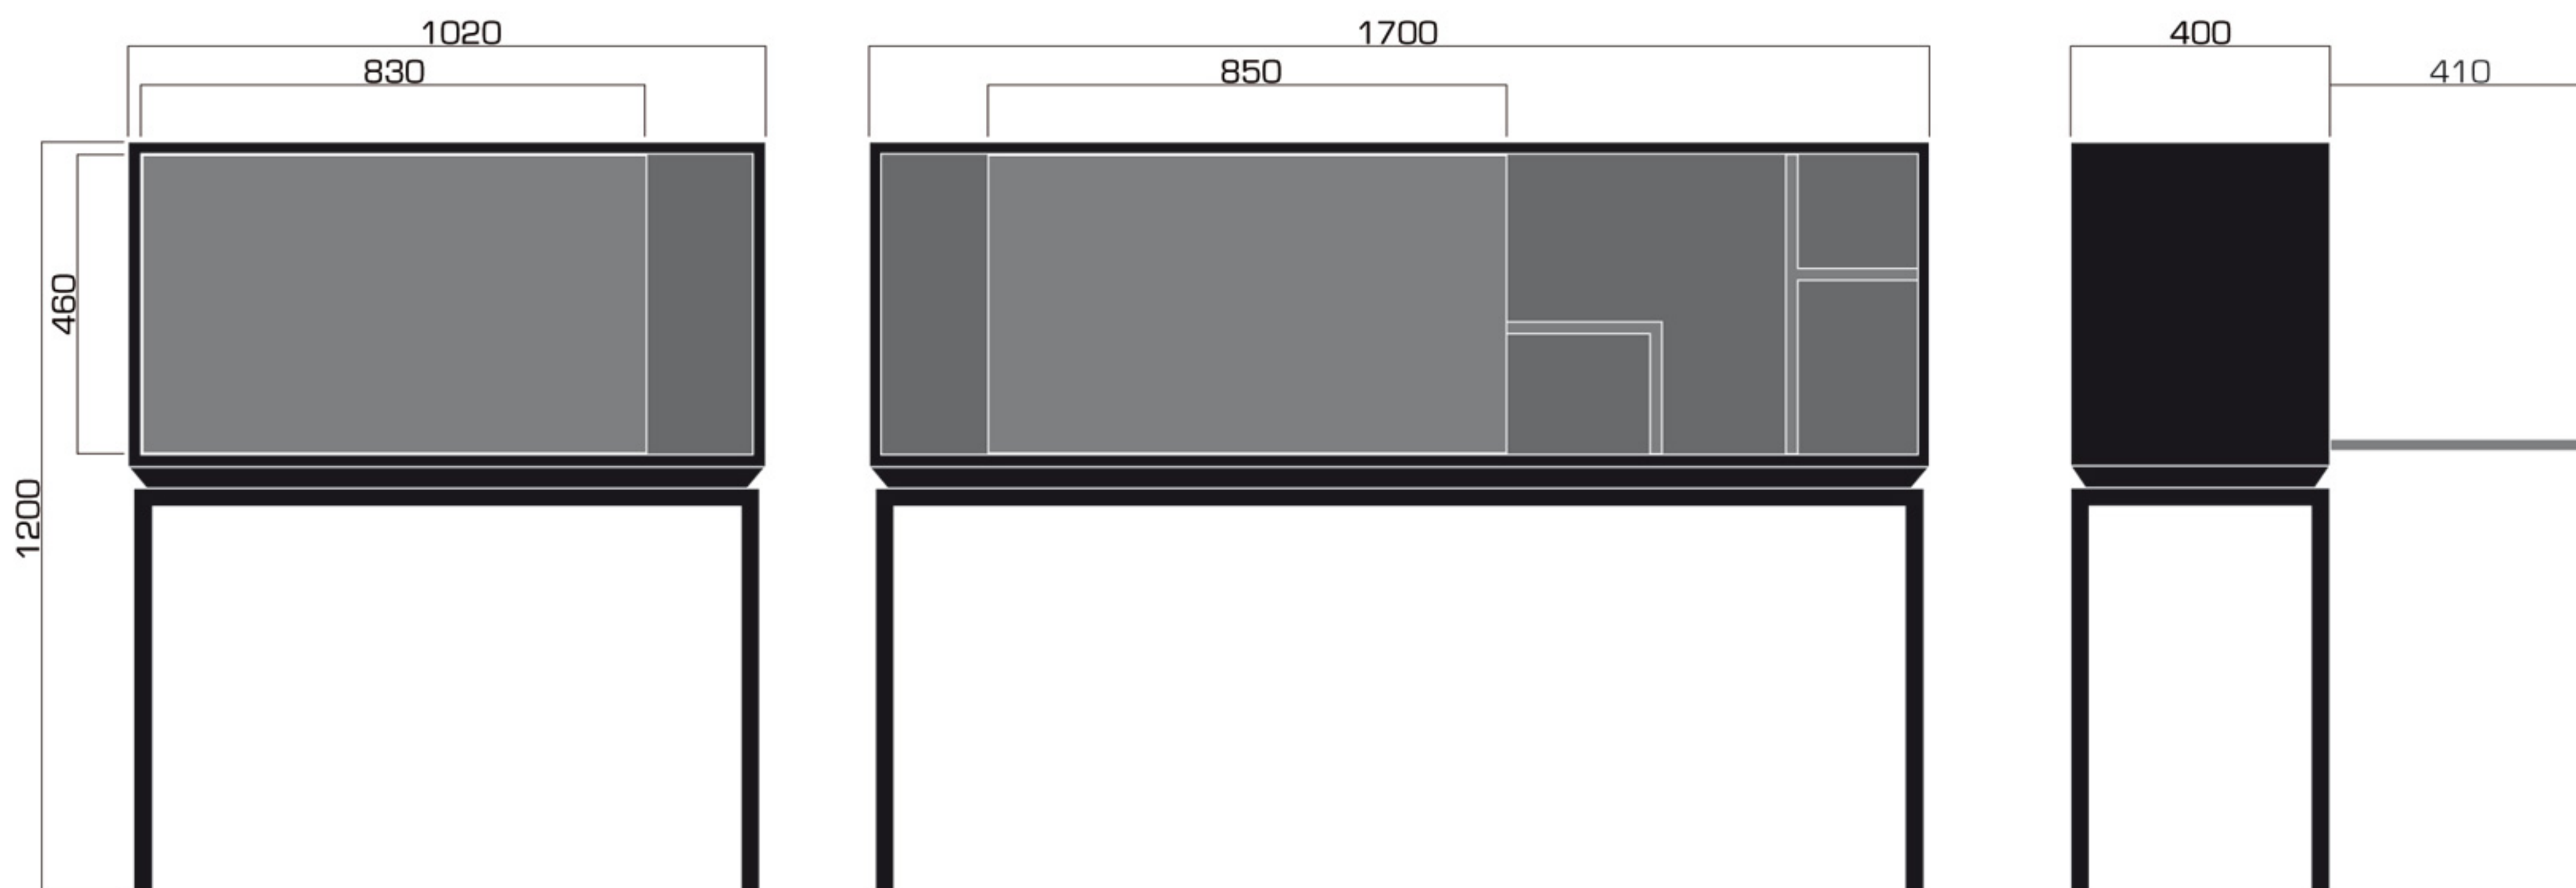

Petit secrétaire // Small secretary

Grand secrétaire // Grand secretary

Les mesures sont en millimètres // All measurements are based on millimeters

Coloris // Colours

		Boîte // Box			Pied // Base		
Chêne naturel Natural oak		+	Bleu Pastel Pastel Blue Pantone 651U	Aubergine Aubergine -	Gris Grey -	Noir Black RAL 9005	
Noyer Walnut		+	Noir Black RAL 9005	Orange Orange RAL 2004	Jaune Yellow RAL 1018	Noir Black RAL 9005	

Imaginé comme un petit espace personnel, les secrétaires My City jouent sur le mariage du bois et de la couleur en donnant à chacun sa force.

Ils sont réalisés en panneaux MDF plaqués chêne ou noyer naturel vernis et panneaux MDF stratifiés en couleur. Le piètement est en acier thermolaqué noir mat. Une étagère amovible à l'intérieur.

> Dimensions :

Petit secrétaire 1020x400 H. 1200mm

Grand secrétaire 1700x400 H. 1200mm

> Fabriqué en France

Imagined as a little personal space, secretaries My City playing on the combination of wood and color.

Made of natural wood veneered MDF and color melamine surfaced MDF. One removable shelf inside.

> Dimensions:

Small secretary 1020x400 H. 1200mm

Grand secretary 1700x400 H. 1200mm

> Made in France